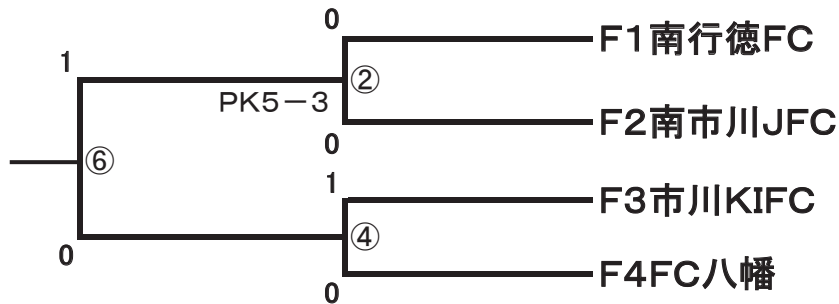

Bブロック

B1組(7月12日:曾谷小学校)

市川真間;市川真間SC

★★	FC八幡	市川真間	曾谷SC	FC鬼高	勝点	得点	失点	得失点	順位	総合点
FC八幡	★★	○1-0	●0-4	●0-3	3	1	7	-6	4	3
市川真間	●0-1	★★	●2-3	○1-0	3	3	4	-1	3	3
曾谷SC	○4-0	○3-2	★★	●1-2	6	8	4	4	1	5
FC鬼高	○3-0	●0-1	○2-1	★★	6	5	2	3	2	4

B2組(7月18日:稲越小学校)

南市川O:南市川JFCオレンジ

★★	大柏SC	信篤FC	南市川O	勝点	得点	失点	得失点	順位	総合点
大柏SC	★★	●0-2	●0-5	0	0	7	-7	3	3
信篤FC	○2-0	★★	●0-3	3	2	3	-1	2	4
南市川O	○5-0	○3-0	★★	6	8	0	8	1	5

B3組(7月18日:稲越小学校)

南市川BL:南市川JFCブルー

★★	南行徳FC	南市川BL	行徳SC	勝点	得点	失点	得失点	順位	総合点
南行徳FC	★★	○3-0	○1-0	6	4	0	4	1	5
南市川BL	●0-3	★★	○4-0	3	4	3	1	2	4
行徳SC	●0-1	●0-4	★★	0	0	5	-5	3	3

Aブロック決勝トーナメント(7月20日稲越小学校)