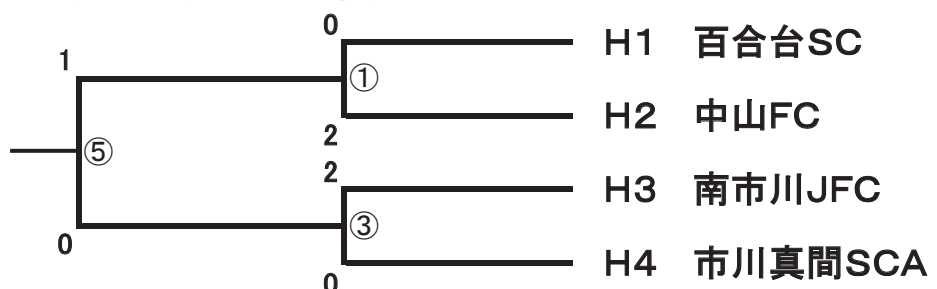

Dブロック決勝トーナメント(7月20日;百合台小学校)